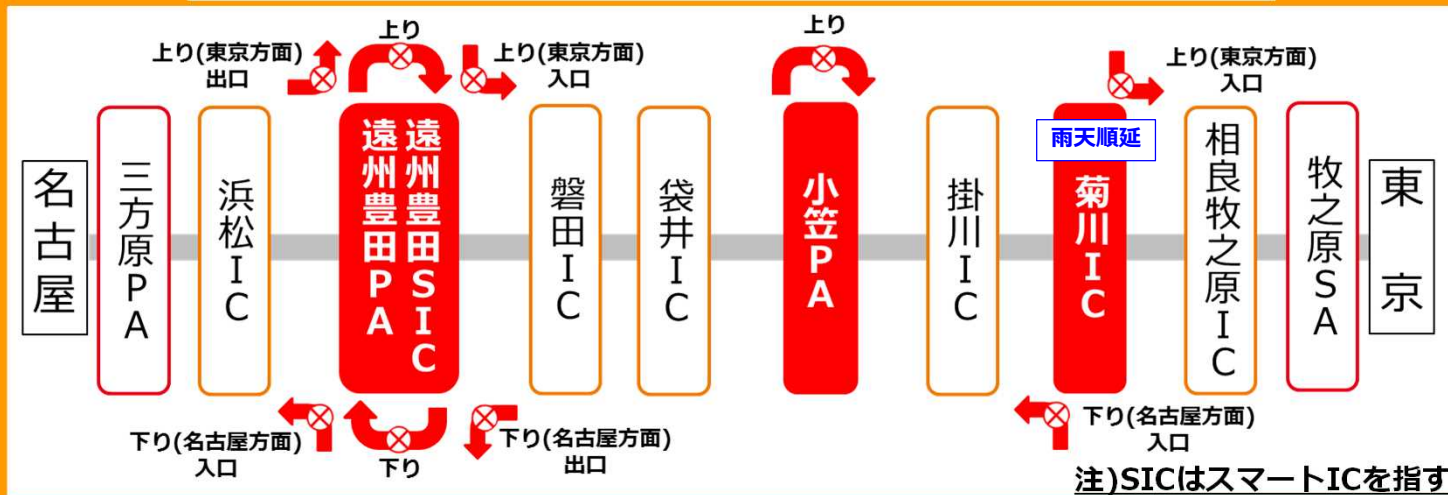

2023年

E1 東名

夜間IC・PA閉鎖

菊川IC・遠州豊田PA・小笠PA

老朽化した舗装の補修工事を実施します

雨天順延 菊川IC入口閉鎖

- 1/14 (土) 18時～翌6時 **実施済み**
- 1/15 (日) 18時～翌6時 **雨天順延**
- 2/4 (土) 18時～翌6時 **雨天順延**